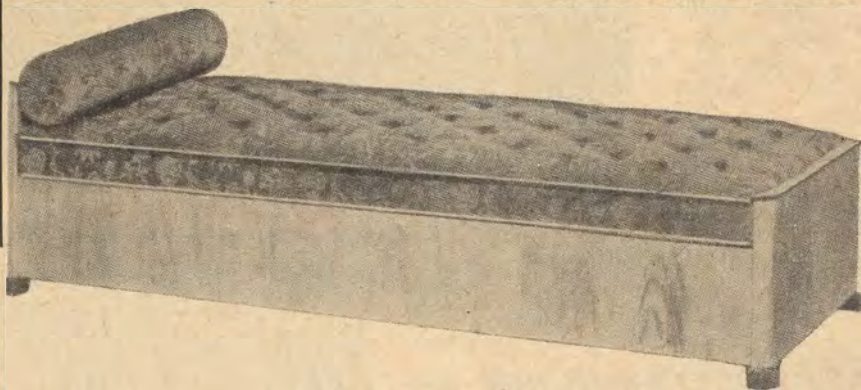

MODELL
ANN-MARI

POPULÄRA —
PRAKTISKA —
PRISBILLIGA

MODELL
CHRISTIN

Vi presenterar här ett par duschateller av bästa kvalitet till mycket förmånliga priser. De är båda avsedda för två sovplatser. Christin är dessutom en förnäm sittmöbel, medan Ann-Mari inte har några resårer i sitsen utan stoppas på kedjebotten och därför blir något hårdare. Duschatellen är en praktisk möbel, vi har sålt mycket av båda typerna och rekommenderar dem till det bästa.

Nr 119 Duschatell "Ann-Mari" är en förnäm duschatell, som är mjuk och behaglig att sitta i och som med ett enkelt grepp förvandlas till två sköna bäddplatser. Tillverkad av prima björk i alm-, valnöt- eller mahognyfärg och försedd med hel resårplymä stoppad med bästa material krollsplint och vadd samt försedd med lös pöl. Storlek 190×80 cm. och klädd med prima möbelyg i röd, rost, grön, blå eller beige grundton i trevligt blom-, rand- eller andra mönster i kundens val. Tytgång 2,2 meter. Rekommenderas.

Pris komplett med tyg kr. 298.00

Pris med kundens tyg kr. 270.00